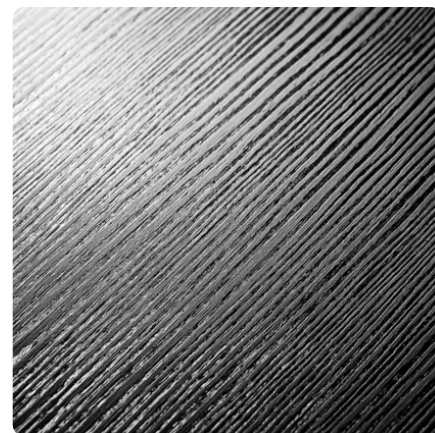

## K084 SN Dark Artwood

Číslo dekoru **K084**

Výrobce, značka **Kronospan**

Náhled na celou desku

Detailní náhled

Povrch

Parametr	Hodnota
Světlost	<b>Tmavý</b>
Druh dekoru	<b>Dřevodekor</b>
Dřevina	<b>Struktura dřeva</b>
Vzor	<b>Podélná</b>
Číslo dekoru	<b>K084</b>
Struktura povrchu	<b>SN Super Natural</b>