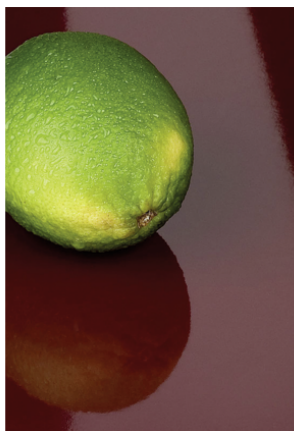

0085 SG White (Bílá)

Číslo dekoru **0085**

Výrobce, značka **Fundermax**

Detailní náhled

Povrch

Parametr	Hodnota
Světlost	Světlý
Druh dekoru	Uni barvy
Odstín	Bílá
Vzor	Uni barvy
NCS	S0502-G50Y
Barevný kód RAL	9010
Číslo dekoru	0085
Struktura povrchu	Lesklý
Struktura povrchu	SG zrcadlový lesk