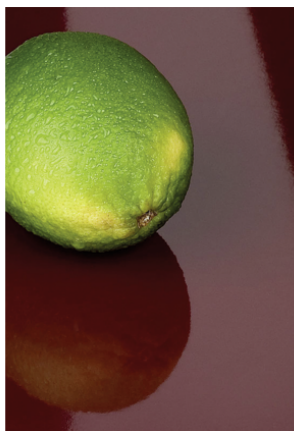

0606 SG Arctic White

Číslo dekoru **0606**

Výrobce, značka **Fundermax**

Detailní náhled

Povrch

Parametr	Hodnota
Světlost	Světlý
Druh dekoru	Uni barvy
Odstín	Bílá
Vzor	Uni barvy
NCS	S0502-R50B
Barevný kód RAL	9003
Číslo dekoru	0606
Struktura povrchu	Lesklý
Struktura povrchu	SG zrcadlový lesk