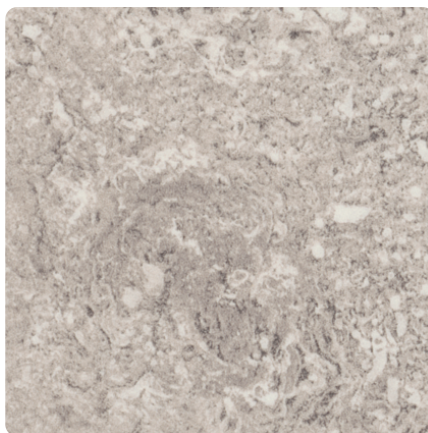

## F052 ST75 Travertin Calais

Číslo dekoru **F052**

Výrobce, značka **EGGER**

Náhled na celou desku

Detailní náhled

Povrch

Parametr	Hodnota
Světlost	<b>Střední</b>
Druh dekoru	<b>Kamenný</b>
Vzor	<b>Abstraktní</b>
Číslo dekoru	<b>F052</b>
Struktura povrchu	<b>ST75 Mineral Satin</b>
Kamenný	<b>Kámen</b>