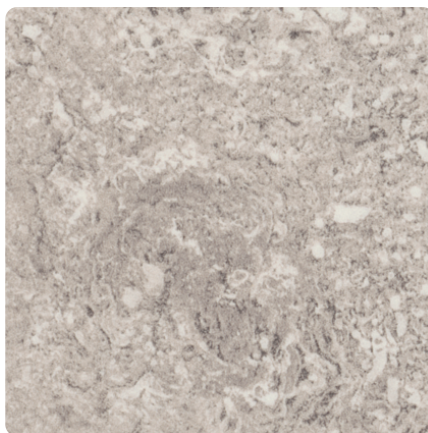

F052 ST75 Travertin Calais

Číslo dekoru **F052**

Výrobce, značka **EGGER**

Náhled na celou desku

Detailní náhled

Povrch

Parametr	Hodnota
Světlost	Střední
Druh dekoru	Kamenný
Vzor	Abstraktní
Číslo dekoru	F052
Struktura povrchu	ST75 Mineral Satin
Kamenný	Kámen

Výrobce, značka

Produkty s tímto dekorem

Laminátové pracovní desky

Pracovní deska Egger, prof. 300/3, F052 ST75 Travertin Calais

Artiklové číslo
50250/0052

Tloušťka
38 mm

Délka
4100 mm

Více informací <https://cz.jaf-development.com/decorfinder/F052-ST75-Travertin-Calais-d15976645>