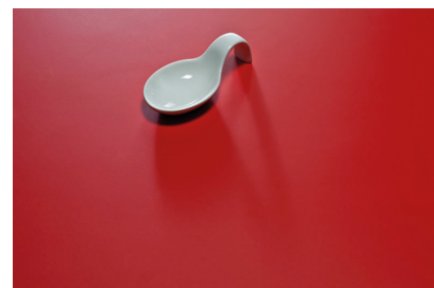

0833 RM Rezzato

Číslo dekoru **0833**

Výrobce, značka **Fundermax**

Náhled na celou desku

Detailní náhled

Povrch

Parametr	Hodnota
Světlost	Střední
Druh dekoru	Kamenný
Vzor	Abstraktní
Číslo dekoru	0833
Struktura povrchu	RM královský mat
Kamenný	Kámen

Výrobce, značka

Fundermax

Produkty s tímto dekorem

ABS hrany

ABS hrana Fundermax 0833 RM Rezzato

Artiklové číslo

25009/0031

Šířka