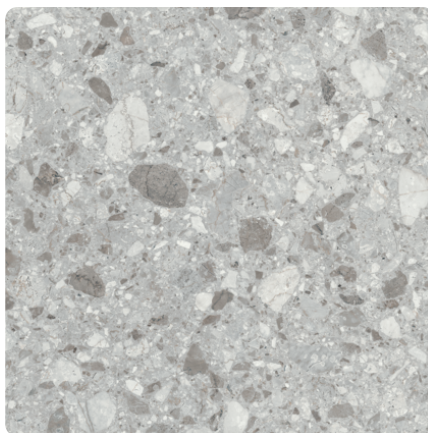

0833 RM Rezzato

Číslo dekoru **0833**

Výrobce, značka **Fundermax**

Náhled na celou desku

Detailní náhled

Povrch

Parametr	Hodnota
Světlost	Střední
Druh dekoru	Kamenný
Vzor	Abstraktní
Číslo dekoru	0833
Struktura povrchu	RM královský mat
Kamenný	Kámen

Výrobce, značka

Fundermax

Produkty s tímto dekorem

ABS hrany

ABS hrana Fundermax 0833 RM Rezzato

Artiklové číslo

25009/0031

Šířka