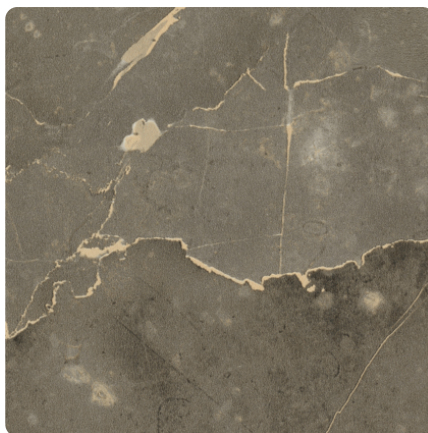

0670 RM Olivine

Číslo dekoru **0670**

Výrobce, značka **Fundermax**

Náhled na celou desku

Detailní náhled

Povrch

Parametr	Hodnota
Světlost	Střední
Druh dekoru	Kamenný
Vzor	Abstraktní
Číslo dekoru	0670
Struktura povrchu	RM královský mat
Kamenný	Kámen

Výrobce, značka

Fundermax

Produkty s tímto dekorem

DTD laminované

Lamino DTDL Fundermax 0670 RM Olivine, oboustr. fólie

Artiklové číslo
13261/0670

Délka
2800 mm

Šířka
2070 mm