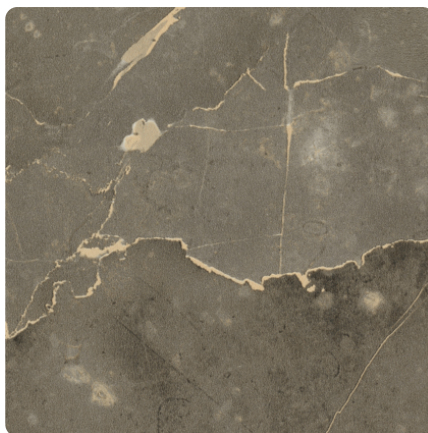

0670 RM Olivine

Číslo dekoru **0670**

Výrobce, značka **Fundermax**

Náhled na celou desku

Detailní náhled

Povrch

| Parametr | Hodnota |
|-------------------|-------------------------|
| Světlost | Střední |
| Druh dekoru | Kamenný |
| Vzor | Abstraktní |
| Číslo dekoru | 0670 |
| Struktura povrchu | RM královský mat |
| Kamenný | Kámen |

Výrobce, značka

Fundermax

Produkty s tímto dekorem

ABS hrany

ABS hrana Fundermax 0670 RM Olivine

Artiklové číslo

25009/0028

Šířka