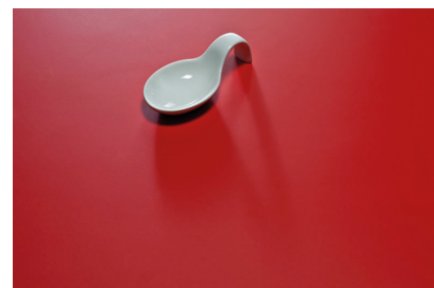

0670 RM Olivine

Číslo dekoru **0670**

Výrobce, značka **Fundermax**

Náhled na celou desku

Detailní náhled

Povrch

Parametr	Hodnota
Světlost	Střední
Druh dekoru	Kamenný
Vzor	Abstraktní
Číslo dekoru	0670
Struktura povrchu	RM královský mat
Kamenný	Kámen