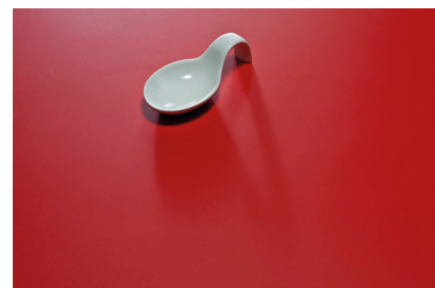

0670 RM Olivine

Číslo dekoru **0670**

Výrobce, značka **Fundermax**

Náhled na celou desku

Detailní náhled

Povrch

| Parametr | Hodnota |
|-------------------|-------------------------|
| Světlost | Střední |
| Druh dekoru | Kamenný |
| Vzor | Abstraktní |
| Číslo dekoru | 0670 |
| Struktura povrchu | RM královský mat |
| Kamenný | Kámen |

Výrobce, značka

Fundermax

Produkty s tímto dekorem

ABS hrany

ABS hrana Fundermax 0670 RM Olivine

Artiklové číslo

25009/0028

Šířka