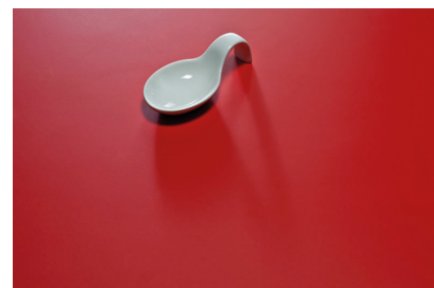

0836 RM Lagos

Číslo dekoru **0836**

Výrobce, značka **Fundermax**

Náhled na celou desku

Detailní náhled

Povrch

Parametr	Hodnota
Světlost	Střední
Druh dekoru	Kamenný
Vzor	Abstraktní
Číslo dekoru	0836
Struktura povrchu	RM královský mat
Kamenný	Kámen

Výrobce, značka

Fundermax

Produkty s tímto dekorem

ABS hrany

ABS hrana Fundermax 0836 RM Lagos

Artiklové číslo

25009/0032

Šířka